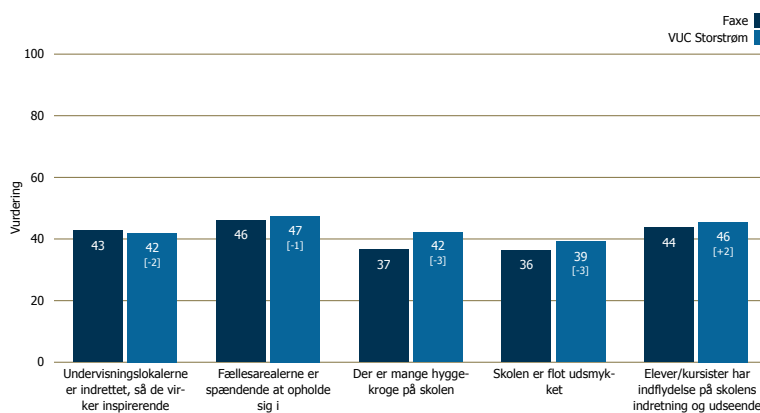

Kursisttrivselsundersøgelsen 2014

For de gymnasiale uddannelser

VUC Storstrøm

December 2014

Faxe

Svarprocent: 116 besvarelser

Områderapport

Undervisningsmiljøvurdering

Vurdering af det psykiske/socialt miljø, det fysiske miljø og det æstetiske miljø (hvis valgt i undersøgelsen)

Socialt miljø

Fysisk miljø

Æstetisk Miljø

Undervisningsmiljøvurdering

Vurdering af det psykiske/socialt miljø, det fysiske miljø og det æstetiske miljø (hvis valgt i undersøgelsen)