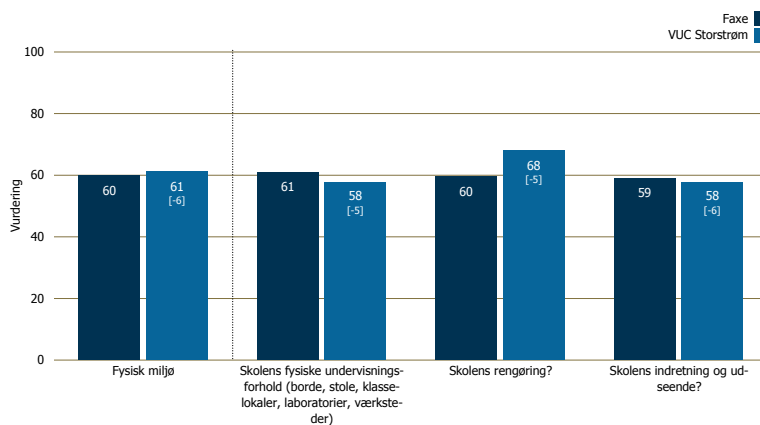

Kursisttrivselsundersøgelsen 2014

For de gymnasiale uddannelser

VUC Storstrøm

December 2014

Faxe

Svarprocent: 116 besvarelser

Områderapport

Undervisningsmiljøvurdering

Vurdering af det psykiske/socialt miljø, det fysiske miljø og det æstetiske miljø (hvis valgt i undersøgelsen)

Socialt miljø

Fysisk miljø

Æstetisk Miljø

Undervisningsmiljøvurdering

Vurdering af det psykiske/socialt miljø, det fysiske miljø og det æstetiske miljø (hvis valgt i undersøgelsen)