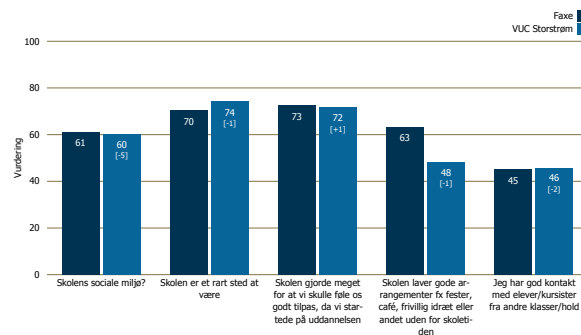

Kursisttrivselsundersøgelsen 2014

For de gymnasiale uddannelser

VUC Storstrøm

December 2014

Faxe

Svarprocent: 116 besvarelser

Områderapport

Undervisningsmiljøvurdering

Vurdering af det psykiske/socialt miljø, det fysiske miljø og det æstetiske miljø (hvis valgt i undersøgelsen)

Socialt miljø

Fysisk miljø

Æstetisk Miljø

Undervisningsmiljøvurdering

Vurdering af det psykiske/socialt miljø, det fysiske miljø og det æstetiske miljø (hvis valgt i undersøgelsen)