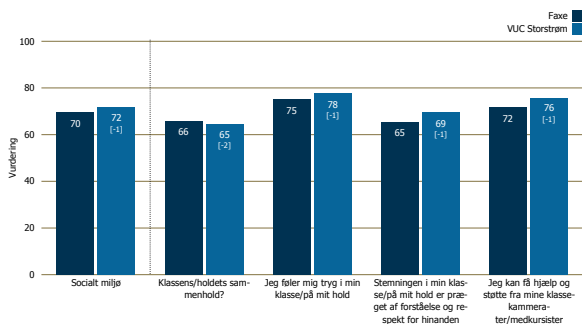

Kursisttrivselsundersøgelsen 2014

For de gymnasiale uddannelser

VUC Storstrøm

December 2014

Faxe

Svarprocent: 116 besvarelser

Områderapport

Undervisningsmiljøvurdering

Vurdering af det psykiske/socialt miljø, det fysiske miljø og det æstetiske miljø (hvis valgt i undersøgelsen)

Socialt miljø

Fysisk miljø

Æstetisk Miljø

Undervisningsmiljøvurdering

Vurdering af det psykiske/socialt miljø, det fysiske miljø og det æstetiske miljø (hvis valgt i undersøgelsen)