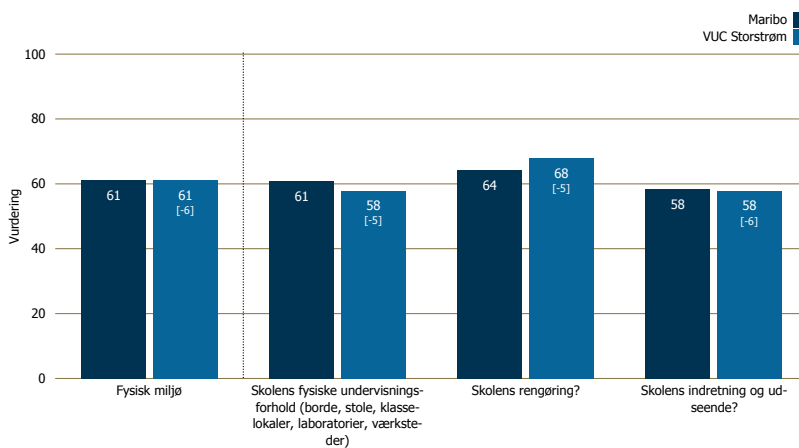

Kursisttrivselsundersøgelsen 2014

For de gymnasiale uddannelser

VUC Storstrøm

December 2014

Maribo

Svarprocent: 45 besvarelser

Områderapport

Undervisningsmiljøvurdering

Vurdering af det psykiske/socialt miljø, det fysiske miljø og det æstetiske miljø (hvis valgt i undersøgelsen)

Sociale miljø

Fysisk miljø

Æstetisk Miljø

Undervisningsmiljøvurdering

Vurdering af det psykiske/socialt miljø, det fysiske miljø og det æstetiske miljø
(hvis valgt i undersøgelsen)