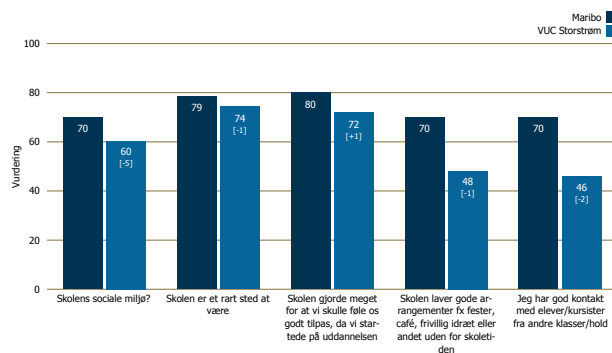

Kursisttrivselsundersøgelsen 2014

For de gymnasiale uddannelser

VUC Storstrøm

December 2014

Maribo

Svarprocent: 45 besvarelser

Områderapport

Undervisningsmiljøvurdering

Vurdering af det psykiske/socialt miljø, det fysiske miljø og det æstetiske miljø (hvis valgt i undersøgelsen)

Sociale miljø

Fysisk miljø

Æstetisk Miljø

Undervisningsmiljøvurdering

Vurdering af det psykiske/socialt miljø, det fysiske miljø og det æstetiske miljø
(hvis valgt i undersøgelsen)