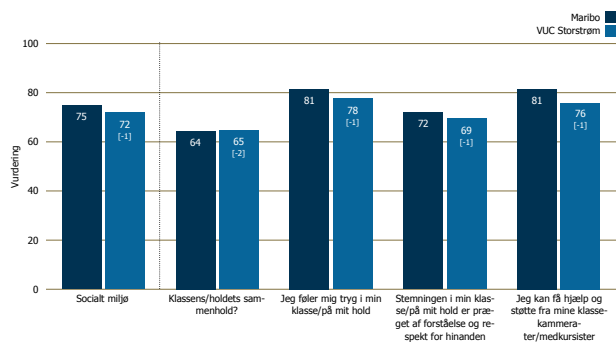

Kursisttrivselsundersøgelsen 2014

For de gymnasiale uddannelser

VUC Storstrøm

December 2014

Maribo

Svarprocent: 45 besvarelser

Områderapport

Undervisningsmiljøvurdering

Vurdering af det psykiske/socialt miljø, det fysiske miljø og det æstetiske miljø (hvis valgt i undersøgelsen)

Sociale miljø

Fysisk miljø

Æstetisk Miljø

Undervisningsmiljøvurdering

Vurdering af det psykiske/socialt miljø, det fysiske miljø og det æstetiske miljø
(hvis valgt i undersøgelsen)