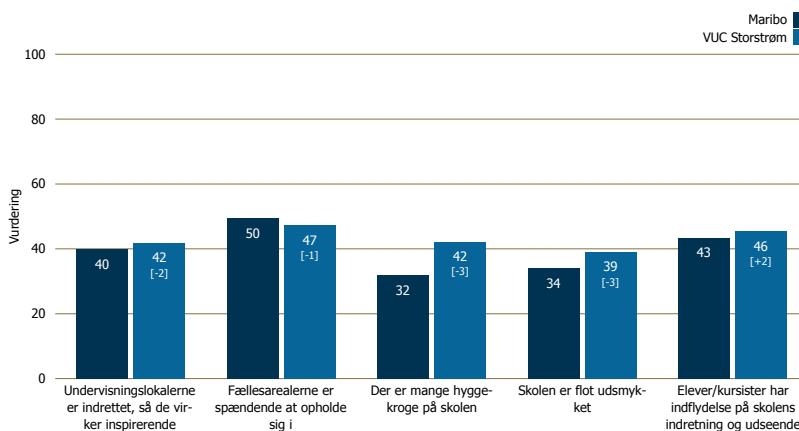

Kursisttrivselsundersøgelsen 2014

For de gymnasiale uddannelser

VUC Storstrøm

December 2014

Maribo

Svarprocent: 45 besvarelser

Områderapport

Undervisningsmiljøvurdering

Vurdering af det psykiske/socialt miljø, det fysiske miljø og det æstetiske miljø (hvis valgt i undersøgelsen)

Sociale miljø

Fysisk miljø

Æstetisk Miljø

Undervisningsmiljøvurdering

Vurdering af det psykiske/socialt miljø, det fysiske miljø og det æstetiske miljø
(hvis valgt i undersøgelsen)