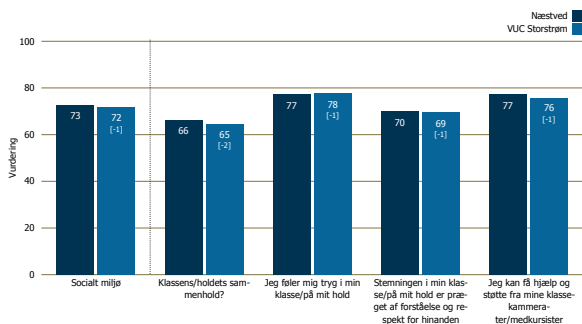

Kursisttrivselsundersøgelsen 2014

For de gymnasiale uddannelser

VUC Storstrøm

December 2014

Næstved

Svarprocent: 303 besvarelser

Områderapport

Undervisningsmiljøvurdering

Vurdering af det psykiske/socialt miljø, det fysiske miljø og det æstetiske miljø (hvis valgt i undersøgelsen)

Socialt miljø

Fysisk miljø

Æstetisk Miljø

Undervisningsmiljøvurdering

Vurdering af det psykiske/socialt miljø, det fysiske miljø og det æstetiske miljø
(hvis valgt i undersøgelsen)