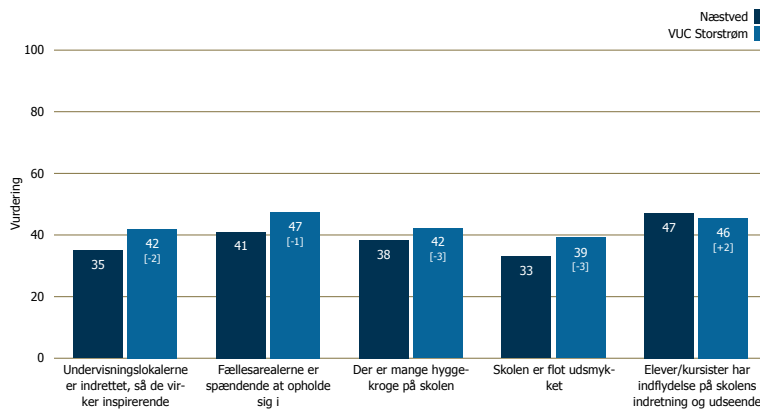

Kursisttrivselsundersøgelsen 2014

For de gymnasiale uddannelser

VUC Storstrøm

December 2014

Næstved

Svarprocent: 303 besvarelser

Områderapport

Undervisningsmiljøvurdering

Vurdering af det psykiske/socialt miljø, det fysiske miljø og det æstetiske miljø (hvis valgt i undersøgelsen)

Socialt miljø

Fysisk miljø

Æstetisk Miljø

Undervisningsmiljøvurdering

Vurdering af det psykiske/socialt miljø, det fysiske miljø og det æstetiske miljø
(hvis valgt i undersøgelsen)