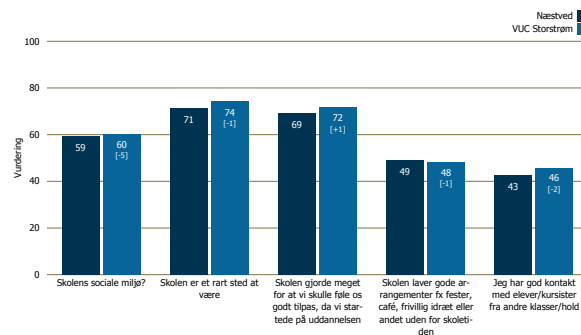

Kursisttrivselsundersøgelsen 2014

For de gymnasiale uddannelser

VUC Storstrøm

December 2014

Næstved

Svarprocent: 303 besvarelser

Områderapport

Undervisningsmiljøvurdering

Vurdering af det psykiske/socialt miljø, det fysiske miljø og det æstetiske miljø (hvis valgt i undersøgelsen)

Socialt miljø

Fysisk miljø

Æstetisk Miljø

Undervisningsmiljøvurdering

Vurdering af det psykiske/socialt miljø, det fysiske miljø og det æstetiske miljø
(hvis valgt i undersøgelsen)