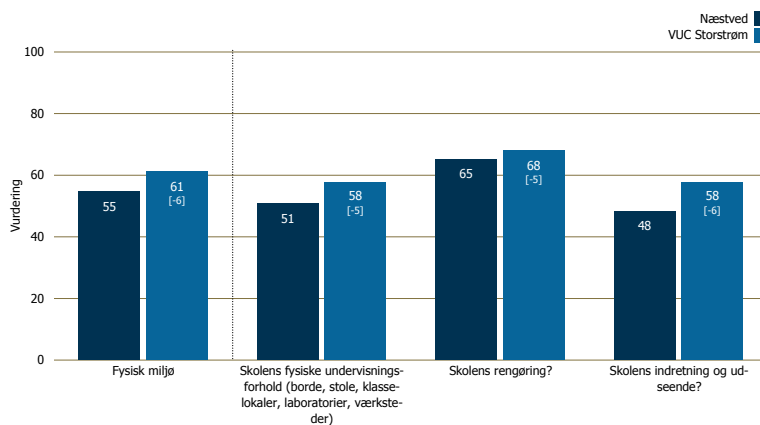

Kursisttrivselsundersøgelsen 2014

For de gymnasiale uddannelser

VUC Storstrøm

December 2014

Næstved

Svarprocent: 303 besvarelser

Områderapport

Undervisningsmiljøvurdering

Vurdering af det psykiske/socialt miljø, det fysiske miljø og det æstetiske miljø (hvis valgt i undersøgelsen)

Socialt miljø

Fysisk miljø

Æstetisk Miljø

Undervisningsmiljøvurdering

Vurdering af det psykiske/socialt miljø, det fysiske miljø og det æstetiske miljø
(hvis valgt i undersøgelsen)