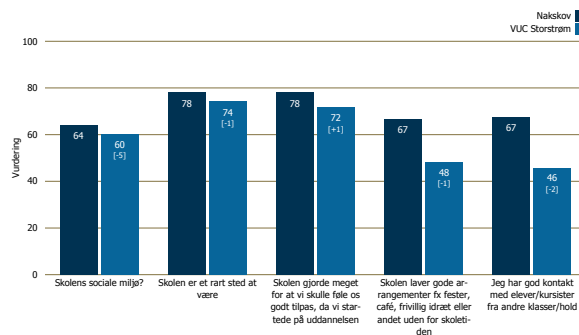

Kursisttrivselsundersøgelsen 2014

For de gymnasiale uddannelser

VUC Storstrøm

December 2014

Nakskov

Svarprocent: 104 besvarelser

Områderapport

Undervisningsmiljøvurdering

Vurdering af det psykiske/socialt miljø, det fysiske miljø og det æstetiske miljø (hvis valgt i undersøgelsen)

Socialt miljø

Fysisk miljø

Æstetisk Miljø

Undervisningsmiljøvurdering

Vurdering af det psykiske/socialt miljø, det fysiske miljø og det æstetiske miljø (hvis valgt i undersøgelsen)