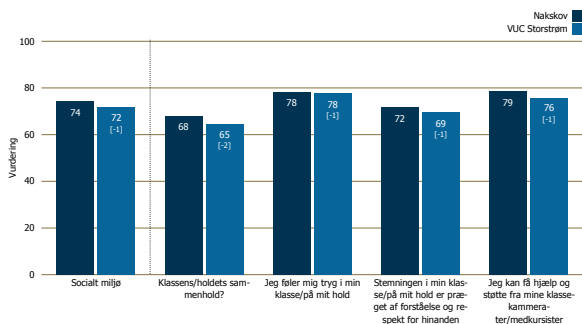

Kursisttrivselsundersøgelsen 2014

For de gymnasiale uddannelser

VUC Storstrøm

December 2014

Nakskov

Svarprocent: 104 besvarelser

Områderapport

Undervisningsmiljøvurdering

Vurdering af det psykiske/socialt miljø, det fysiske miljø og det æstetiske miljø (hvis valgt i undersøgelsen)

Socialt miljø

Fysisk miljø

Æstetisk Miljø

Undervisningsmiljøvurdering

Vurdering af det psykiske/socialt miljø, det fysiske miljø og det æstetiske miljø (hvis valgt i undersøgelsen)