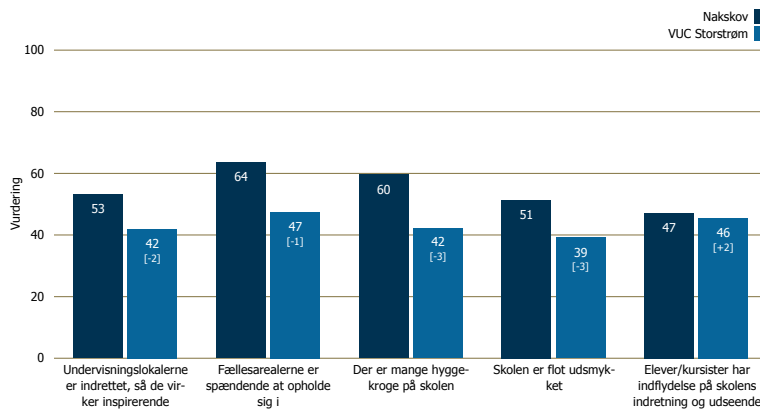

Kursisttrivselsundersøgelsen 2014

For de gymnasiale uddannelser

VUC Storstrøm

December 2014

Nakskov

Svarprocent: 104 besvarelser

Områderapport

Undervisningsmiljøvurdering

Vurdering af det psykiske/socialt miljø, det fysiske miljø og det æstetiske miljø (hvis valgt i undersøgelsen)

Socialt miljø

Fysisk miljø

Æstetisk Miljø

Undervisningsmiljøvurdering

Vurdering af det psykiske/socialt miljø, det fysiske miljø og det æstetiske miljø (hvis valgt i undersøgelsen)