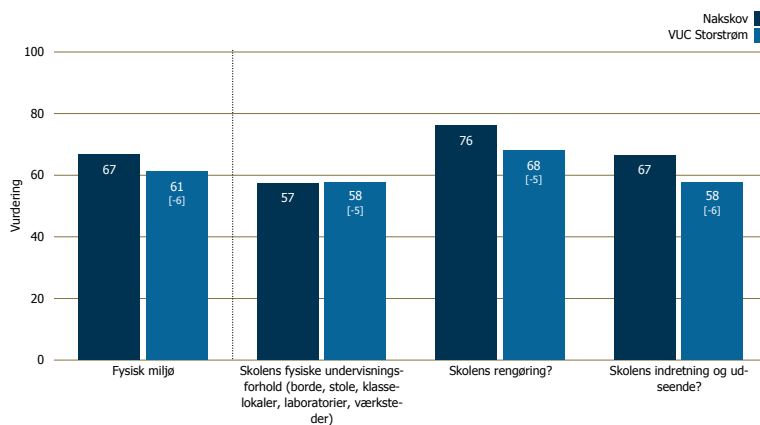

Kursisttrivselsundersøgelsen 2014

For de gymnasiale uddannelser

VUC Storstrøm

December 2014

Nakskov

Svarprocent: 104 besvarelser

Områderapport

Undervisningsmiljøvurdering

Vurdering af det psykiske/socialt miljø, det fysiske miljø og det æstetiske miljø (hvis valgt i undersøgelsen)

Socialt miljø

Fysisk miljø

Æstetisk Miljø

Undervisningsmiljøvurdering

Vurdering af det psykiske/socialt miljø, det fysiske miljø og det æstetiske miljø (hvis valgt i undersøgelsen)