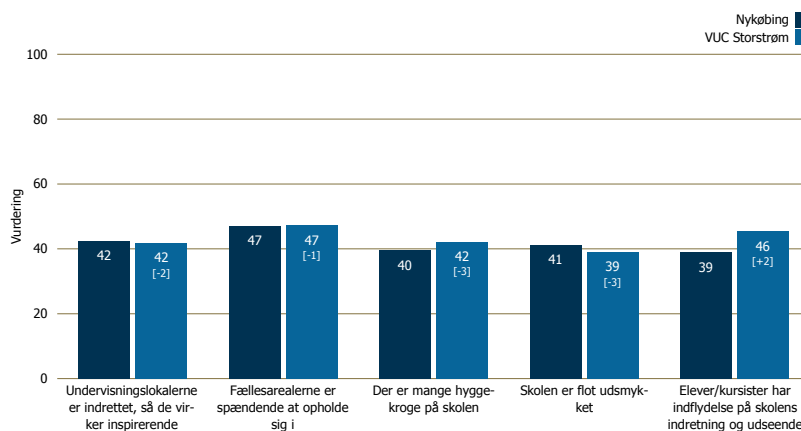

Kursisttrivselsundersøgelsen 2014

For de gymnasiale uddannelser

VUC Storstrøm

December 2014

Nykøbing

Svarprocent: 208 besvarelser

Områderapport

Undervisningsmiljøvurdering

Vurdering af det psykiske/socialt miljø, det fysiske miljø og det æstetiske miljø (hvis valgt i undersøgelsen)

Socialt miljø

Fysisk miljø

Æstetisk Miljø

Undervisningsmiljøvurdering

Vurdering af det psykiske/socialt miljø, det fysiske miljø og det æstetiske miljø (hvis valgt i undersøgelsen)