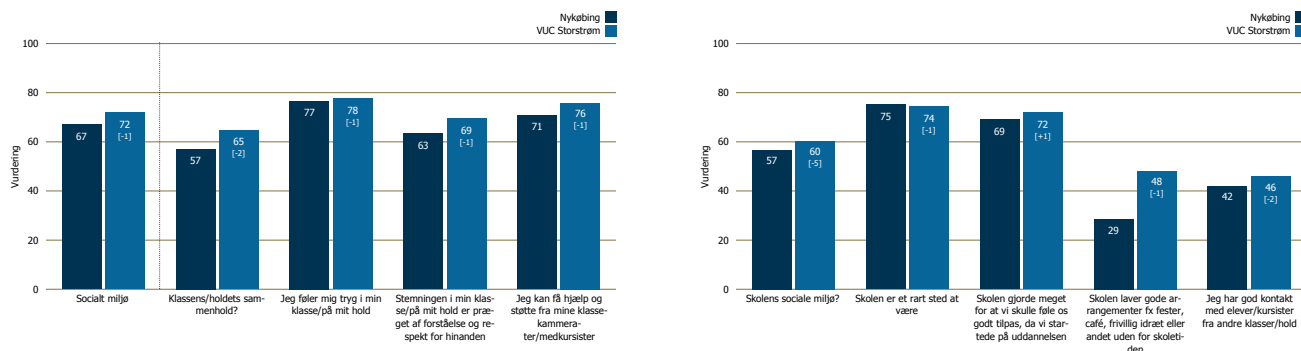

Kursisttrivselsundersøgelsen 2014

For de gymnasiale uddannelser

VUC Storstrøm

December 2014

Nykøbing

Svarprocent: 208 besvarelser

Områderapport

Undervisningsmiljøvurdering

Vurdering af det psykiske/socialt miljø, det fysiske miljø og det æstetiske miljø (hvis valgt i undersøgelsen)

Socialt miljø

Fysisk miljø

Æstetisk Miljø

Undervisningsmiljøvurdering

Vurdering af det psykiske/socialt miljø, det fysiske miljø og det æstetiske miljø (hvis valgt i undersøgelsen)