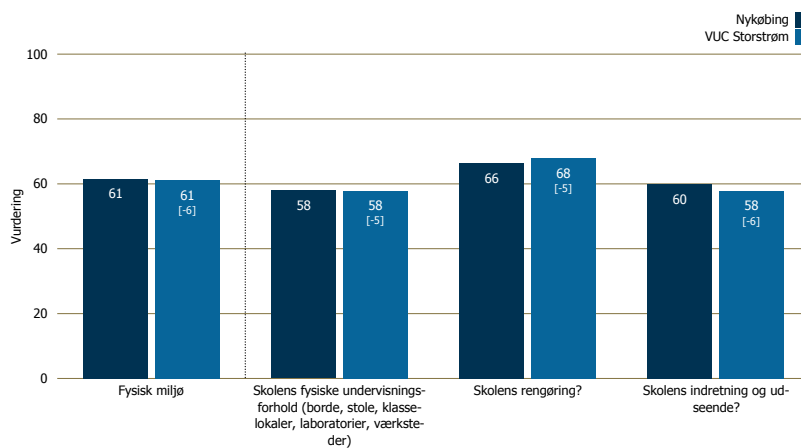

Kursisttrivselsundersøgelsen 2014

For de gymnasiale uddannelser

VUC Storstrøm

December 2014

Nykøbing

Svarprocent: 208 besvarelser

Områderapport

Undervisningsmiljøvurdering

Vurdering af det psykiske/socialt miljø, det fysiske miljø og det æstetiske miljø (hvis valgt i undersøgelsen)

Socialt miljø

Fysisk miljø

Æstetisk Miljø

Undervisningsmiljøvurdering

Vurdering af det psykiske/socialt miljø, det fysiske miljø og det æstetiske miljø (hvis valgt i undersøgelsen)