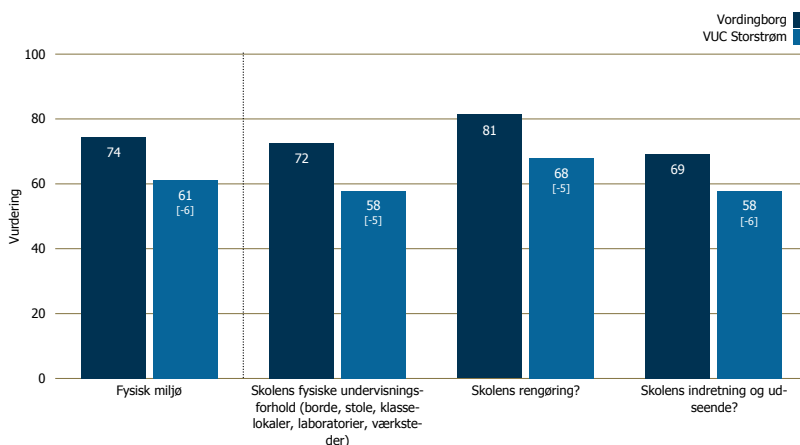

Kursisttrivselsundersøgelsen 2014

For de gymnasiale uddannelser

VUC Storstrøm

December 2014

Vordingborg

Svarprocent: 124 besvarelser

Områderapport

Undervisningsmiljøvurdering

Vurdering af det psykiske/socialt miljø, det fysiske miljø og det æstetiske miljø (hvis valgt i undersøgelsen)

Sociale miljø

Fysisk miljø

Æstetisk Miljø

Undervisningsmiljøvurdering

Vurdering af det psykiske/socialt miljø, det fysiske miljø og det æstetiske miljø
(hvis valgt i undersøgelsen)