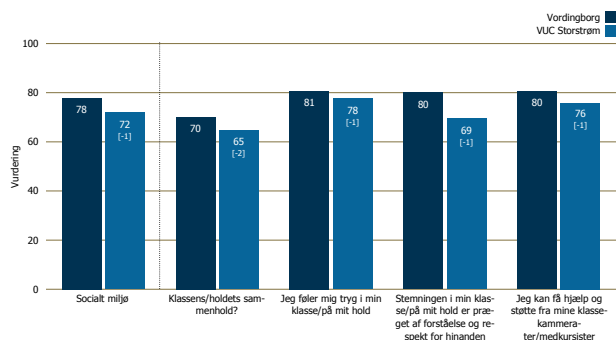

Kursisttrivselsundersøgelsen 2014

For de gymnasiale uddannelser

VUC Storstrøm

December 2014

Vordingborg

Svarprocent: 124 besvarelser

Områderapport

Undervisningsmiljøvurdering

Vurdering af det psykiske/socialt miljø, det fysiske miljø og det æstetiske miljø (hvis valgt i undersøgelsen)

Sociale miljø

Fysisk miljø

Æstetisk Miljø

Undervisningsmiljøvurdering

Vurdering af det psykiske/socialt miljø, det fysiske miljø og det æstetiske miljø
(hvis valgt i undersøgelsen)