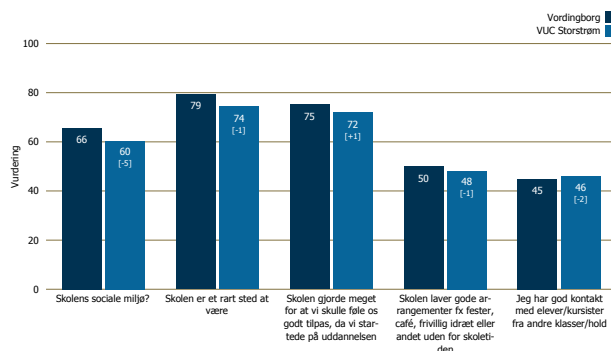

Kursisttrivselsundersøgelsen 2014

For de gymnasiale uddannelser

VUC Storstrøm

December 2014

Vordingborg

Svarprocent: 124 besvarelser

Områderapport

Undervisningsmiljøvurdering

Vurdering af det psykiske/socialt miljø, det fysiske miljø og det æstetiske miljø (hvis valgt i undersøgelsen)

Sociale miljø

Fysisk miljø

Æstetisk Miljø

Undervisningsmiljøvurdering

Vurdering af det psykiske/socialt miljø, det fysiske miljø og det æstetiske miljø
(hvis valgt i undersøgelsen)