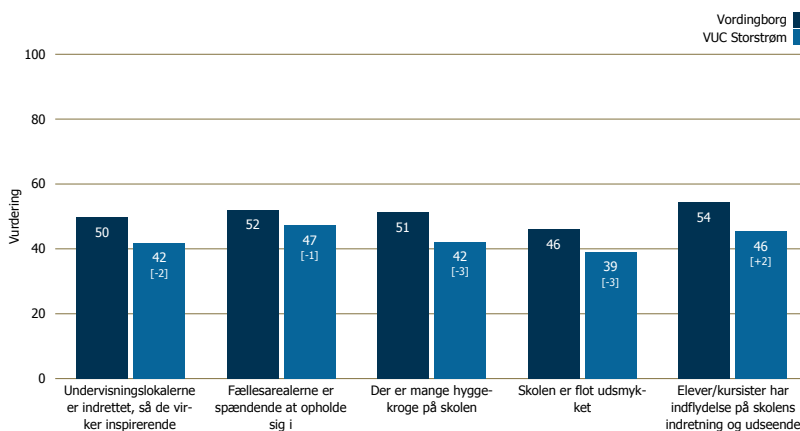

Kursisttrivselsundersøgelsen 2014

For de gymnasiale uddannelser

VUC Storstrøm

December 2014

Vordingborg

Svarprocent: 124 besvarelser

Områderapport

Undervisningsmiljøvurdering

Vurdering af det psykiske/socialt miljø, det fysiske miljø og det æstetiske miljø (hvis valgt i undersøgelsen)

Sociale miljø

Fysisk miljø

Æstetisk Miljø

Undervisningsmiljøvurdering

Vurdering af det psykiske/socialt miljø, det fysiske miljø og det æstetiske miljø
(hvis valgt i undersøgelsen)