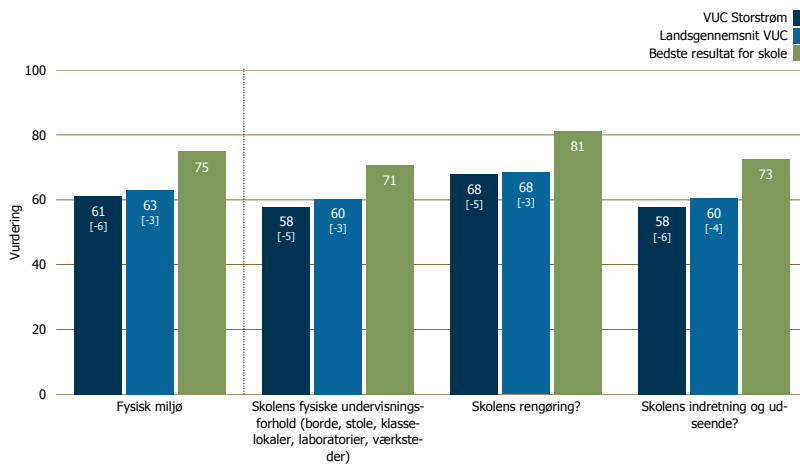

Kursisttrivselsundersøgelsen 2014

For de gymnasiale uddannelser

December 2014

VUC Storstrøm

Svarprocent: 48% (900 besvarelser ud af 1889 mulige)

Skolerapport

Undervisningsmiljøvurdering

Vurdering af det psykiske/socialt miljø, det fysiske miljø og det æstetiske miljø (hvis valgt i undersøgelsen)

Sociale miljø

Fysisk miljø

Æstetisk Miljø

Undervisningsmiljøvurdering

Vurdering af det psykiske/socialt miljø, det fysiske miljø og det æstetiske miljø
(hvis valgt i undersøgelsen)