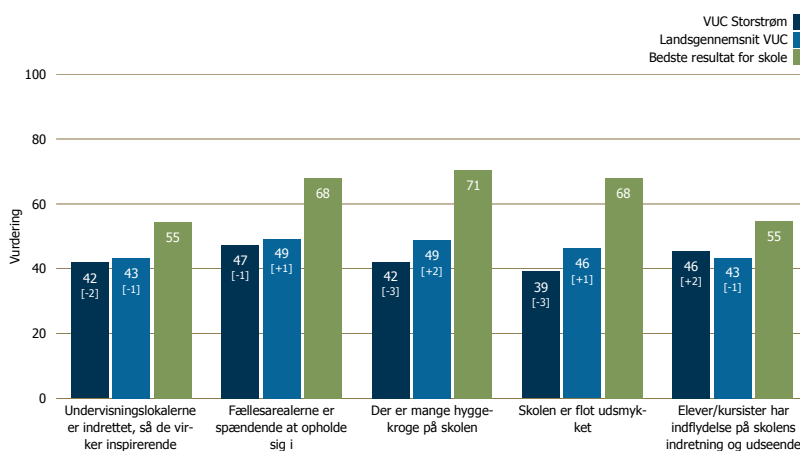

Kursisttrivselsundersøgelsen 2014

For de gymnasiale uddannelser

December 2014

VUC Storstrøm

Svarprocent: 48% (900 besvarelser ud af 1889 mulige)

Skolerapport

Undervisningsmiljøvurdering

Vurdering af det psykiske/socialt miljø, det fysiske miljø og det æstetiske miljø (hvis valgt i undersøgelsen)

Sociale miljø

Fysisk miljø

Æstetisk Miljø

Undervisningsmiljøvurdering

Vurdering af det psykiske/socialt miljø, det fysiske miljø og det æstetiske miljø
(hvis valgt i undersøgelsen)