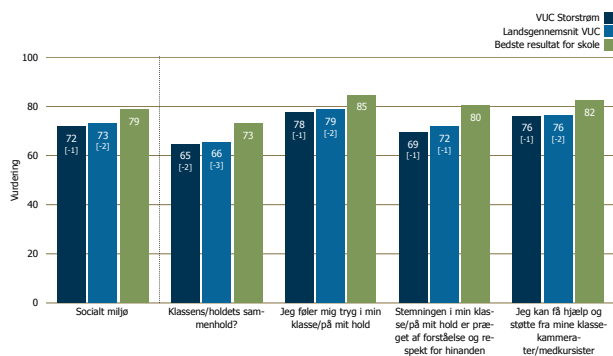

Kursisttrivselsundersøgelsen 2014

For de gymnasiale uddannelser

December 2014

VUC Storstrøm

Svarprocent: 48% (900 besvarelser ud af 1889 mulige)

Skolerapport

Undervisningsmiljøvurdering

Vurdering af det psykiske/socialt miljø, det fysiske miljø og det æstetiske miljø (hvis valgt i undersøgelsen)

Sociale miljø

Fysisk miljø

Æstetisk Miljø

Undervisningsmiljøvurdering

Vurdering af det psykiske/socialt miljø, det fysiske miljø og det æstetiske miljø
(hvis valgt i undersøgelsen)