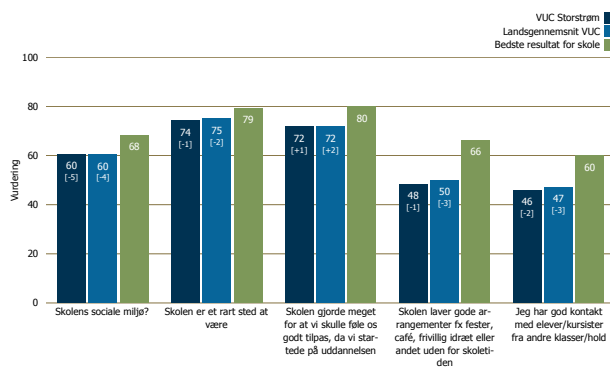

Kursisttrivselsundersøgelsen 2014

For de gymnasiale uddannelser

December 2014

VUC Storstrøm

Svarprocent: 48% (900 besvarelser ud af 1889 mulige)

Skolerapport

Undervisningsmiljøvurdering

Vurdering af det psykiske/socialt miljø, det fysiske miljø og det æstetiske miljø (hvis valgt i undersøgelsen)

Sociale miljø

Fysisk miljø

Æstetisk Miljø

Undervisningsmiljøvurdering

Vurdering af det psykiske/socialt miljø, det fysiske miljø og det æstetiske miljø
(hvis valgt i undersøgelsen)