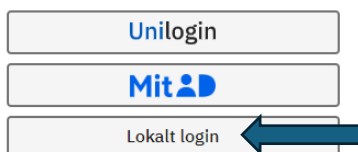

Loginvælger Unilogin

Vælg login