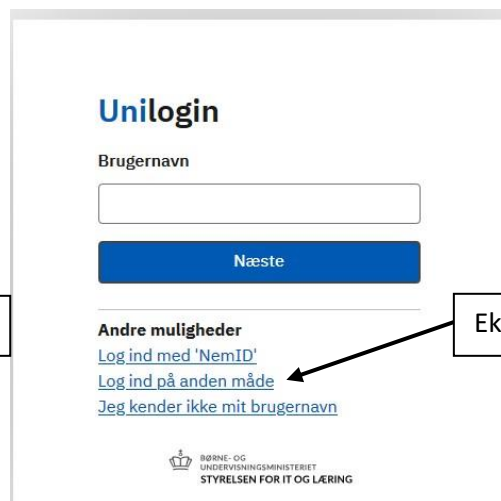

VUC Storstrøm benytter sig af vores egen login-portal som erstatning for UNI-login-portalen fra STIL.

Når man logger på Canvas bliver man ledt direkte til vores login-portal:

Men hvis man logger ind på f.eks. Gyldedal, Systeme, netprøver eller andre steder, der benytter sig af UNI-login, skal man første gang "fortælle" sin browser, at man vil benytte VUC Storstrøms login-portal.

Her kan du støde på et par forskellige login-bokse:

Eksempel 1

Eksempel 2

Ved tryk på et af eksemplerne kommer du til en liste, hvor du kan finde "VUC Storstrøm ny":

Fremover vil du kunne finde "VUC Storstrøm ny" som et felt der leder dig til vores loginportal