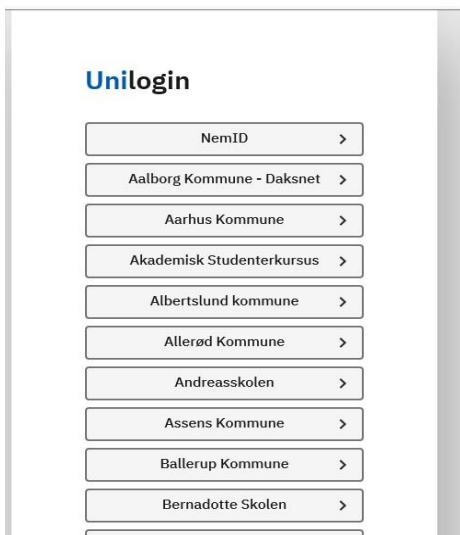

VUC Storstrøm benytter sig af vores egen login-portal som erstatning for UNI-login-portalen fra STIL.

Når man logger på Canvas bliver man ledt direkte til vores login-portal:

Men hvis man logger ind på f.eks. Gyldedal, Systeme, netprøver eller andre steder, der benytter sig af UNI-login, skal man første gang "fortælle" sin browser, at man vil benytte VUC Storstrøms login-portal.

Her kan du støde på et par forskellige login-bokse:

Eksempel 1

Eksempel 2

Ved tryk på et af eksemplerne kommer du til en liste, hvor du kan finde "VUC Storstrøm ny":

Fremover vil du kunne finde "VUC Storstrøm ny" som et felt der leder dig til vores loginportal